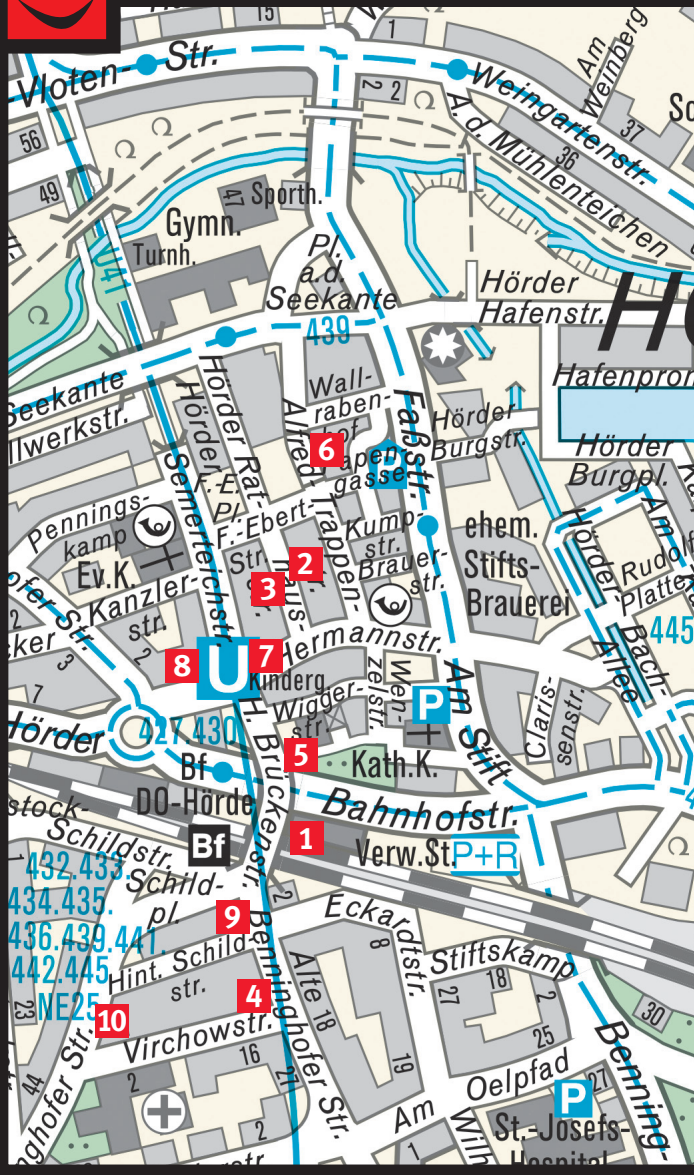

Hier finden Sie die **netten Toiletten**